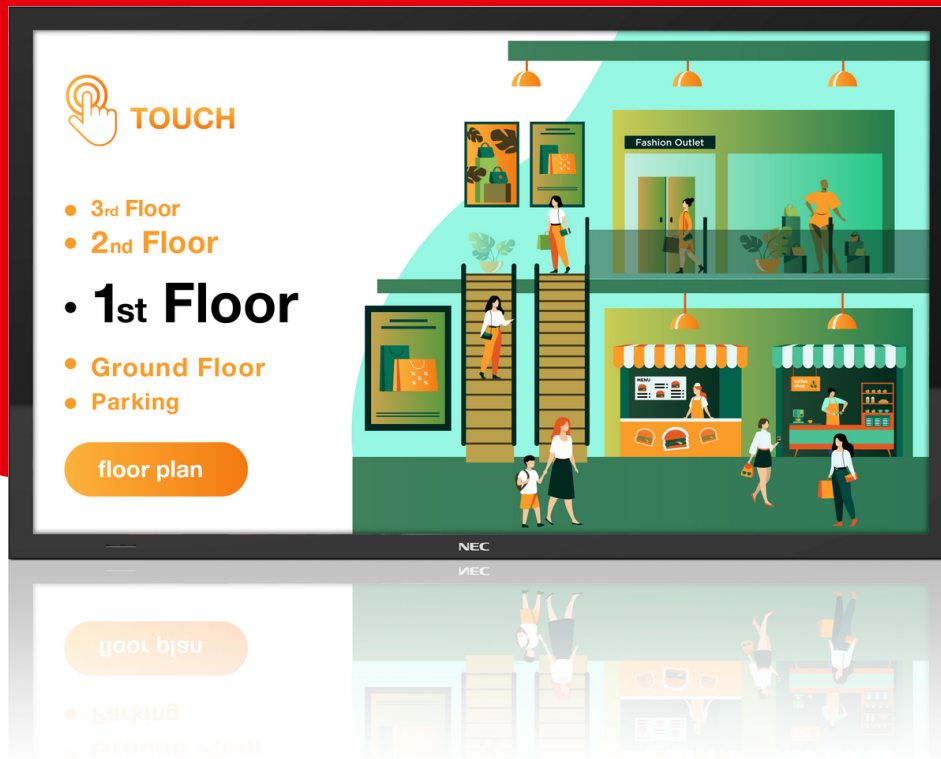

NEC MultiSync M491 PCAP

- Moderne design som er lett å holde ren – kant-til-kant gir diskret integrering for alle bruksområder og miljøer.
- Uhindret lesbarhet – ingen reflekser fra vinduer eller andre lyskilder betyr at ingenting forstyrrer synligheten for innholdet på skilt eller i møteromsprentasjoner.
- Sikker fjernstyring – styr enhetene dine eksternt og sikkert med NEC NaviSet Administrator 2, og administrer vedlikeholdsbehov proaktivt for å spare tid og ressurser.
- Eksepsjonell berøringsytelse – med opptil 20 berøringspunkter gir PCAP-teknologien utmerket berøringsreaktivitet for både med fingerberøring og ved bruk av penn.
- Klar for virksomhetskritisk 24/7 drift – komponenter av industriell kvalitet og gjennomarbeidet design med fokus på krevende brukssituasjoner kombinert med en imponerende og kontinuerlig seeropplevelse

Spesifikasjoner

DATA FOR DISPLAYMODUL

Panelteknologi	IPS with Edge LED backlights
Egen oppløsning (Pixeler)	3840 x 2160
Diagonal størrelse (tommer / cm)	49 / 123.2
Sideforhold	16:9
Bakgrunnslysteknologi	LED
Lysstyrke (cd/m2)	500
Kontrastforhold	> 8000:1
Reaksjonstid (grått til grått gjsn.) ms	8
Visningsvinkel (H/V)0 CR >10	178 horizontal / 178 vertical (typ. at contrast ratio 10:1)
Colour Depth [bn]	1,076 (10bit)