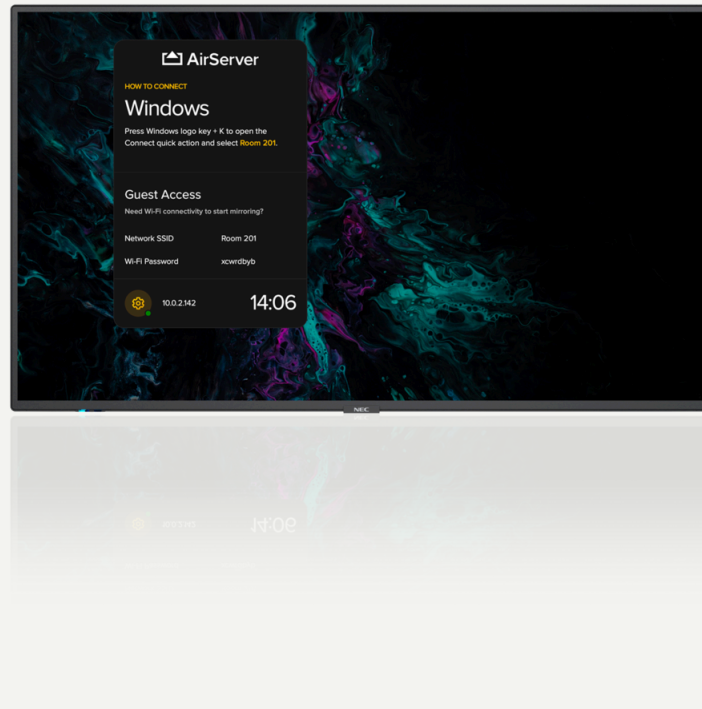

Digital Signage

SHARP/ NEC MULTISYNC M751 AIRSERVER

MultiSync AirServer-modellene er perfekte for møterom og møteplasser, og gir en elegant kombinasjon av intuitiv skjermdeling med profesjonell skjermt teknologi, som støtter uanstrengt samarbeid.