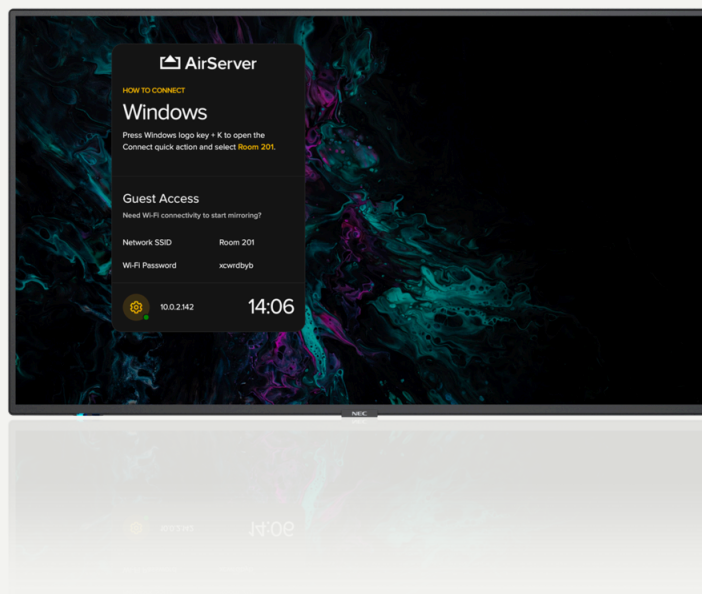

Digital Signage

SHARP/ NEC MULTISYNC M551 AIRSERVER

MultiSync AirServer-modellene er perfekte for møterom og møteplasser, og gir en elegant kombinasjon av intuitiv skjermdeling med profesjonell skjermt teknologi, som støtter uanstrengt samarbeid.