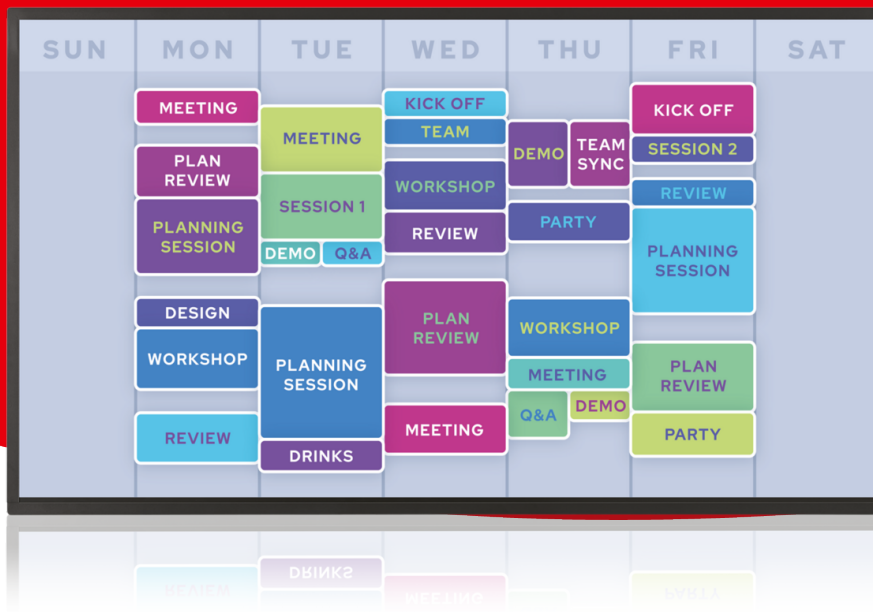

Digital Signage Display

# PN-HY431

Slanke og lette digitale skiltskjermer

- Gjør inntrykk med 43"-skjermen i detaljhandelen eller bedriftsmiljøene dine
- Forbedret og sann representasjon av farger vist fra et bredt fargespekter
- Vis og hør innhold enkelt med integrert 4K USB-mediespiller og høyttalere
- Slank, elegant og elegant design som passer til enhver setting
- Vis bilder og video i detalj med 4K Ultra HD-oppløsning (3840 x 2160 piksler) Showcase images and video in detail with 4K Ultra HD resolution (3840 x 2160 pixels)
- Kontinuerlig visning av innhold i åpningstidene 16/7
- Siste HDMI-tilkobling for 4K ved 60Hz
- Fleksibel montering i stående og liggende