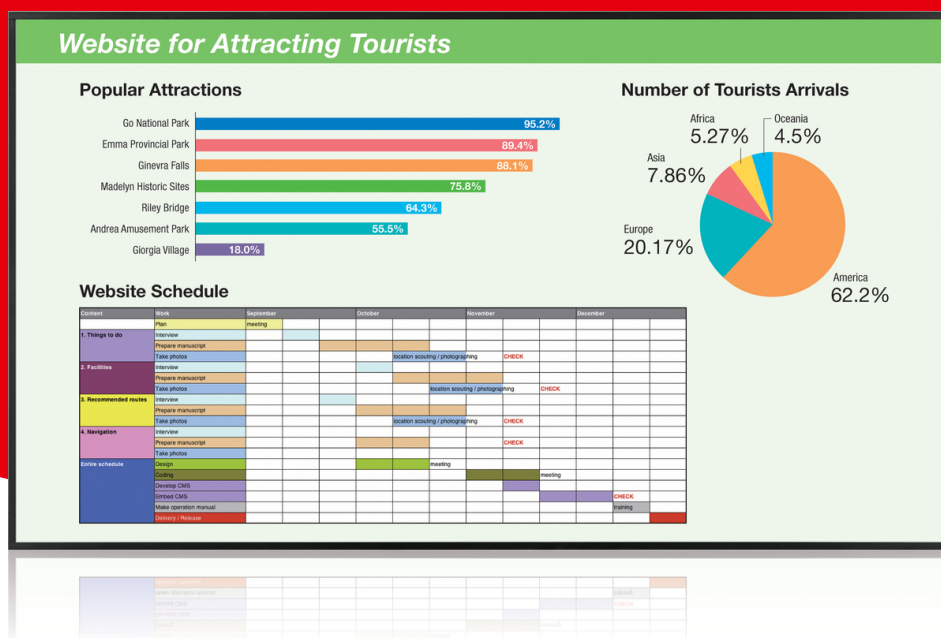

4K Ultra HD skjermer

PN-HW751

Slanke og lette profesjonelle skjermer

- Gjør et formidabelt inntrykk ved hjelp av en 75" skjerm i din butikk eller kontorlandskap
- Forbedret og naturtro gjengivelse av farger fra et bredspektrert fargenivå
- Vis og lytt til innhold ved hjelp av den integrerte 4K USB mediaspilleren og innebygde høyttalere
- Slank og elegant design som passer ethvert miljø
- Vis bilder og video i 4K Ultra HD oppløsning med ekstrem detaljrikdom (3840x2160 piksler)
- Kontinuerlig visning gjennom en hel arbeidsdag, 16/7
- Seneste versjon av HDMI tilkobling for ekte 4K visning i 60Hz
- Fleksibel installasjon i både stående og liggende format