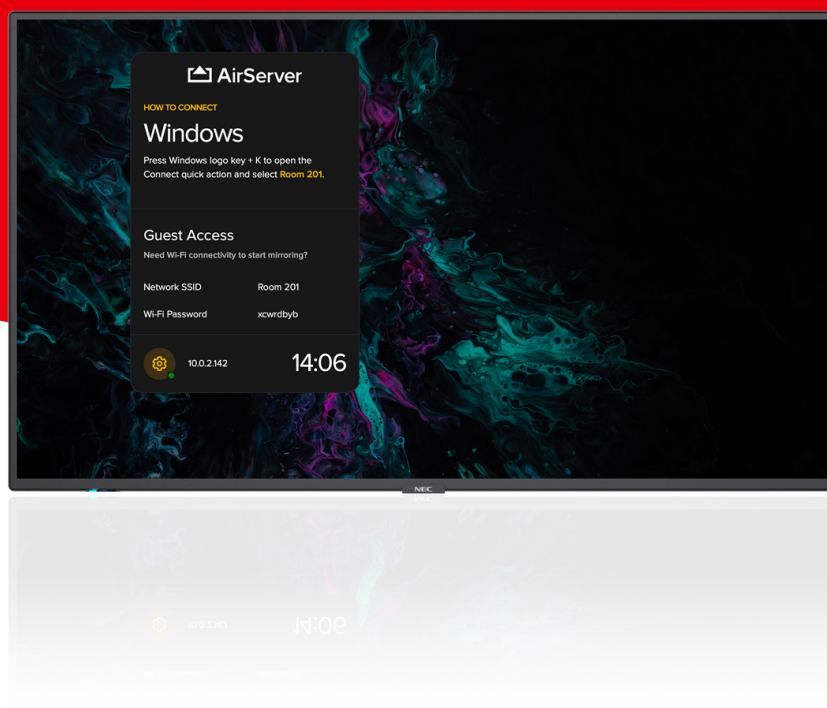

Digital Signage Display

Sharp/ NEC MultiSync M651 AirServer

- Moderne og slank design – robust, men elegant, noe som gir en diskret integrering i enhver applikasjon og miljø.
- Uhindret lesbarhet – ingen refleksjoner fra vinduer eller andre lyskilder betyr ingen forstyrrelse av synligheten av skiltinnhold eller møteromspresentasjon.
- Future Ready Connectivity – med flere industristandard digitale og analoge signalinnganger for fleksibel integrering i AV-infrastrukturer.
- Sikker fjernadministrasjon – kontroller enhetene dine eksternt og sikkert ved å bruke NEC NaviSet Administrator 2; administrere vedlikeholds krav proaktivt og spare tid og ressurser.
- Oppdragskritisk 24/7 klar drift – utvalget av industrielle komponenter og nøye design fokusert på krevende bruksscenarioer følger med en imponerende og kontinuerlig seeropplevelse.