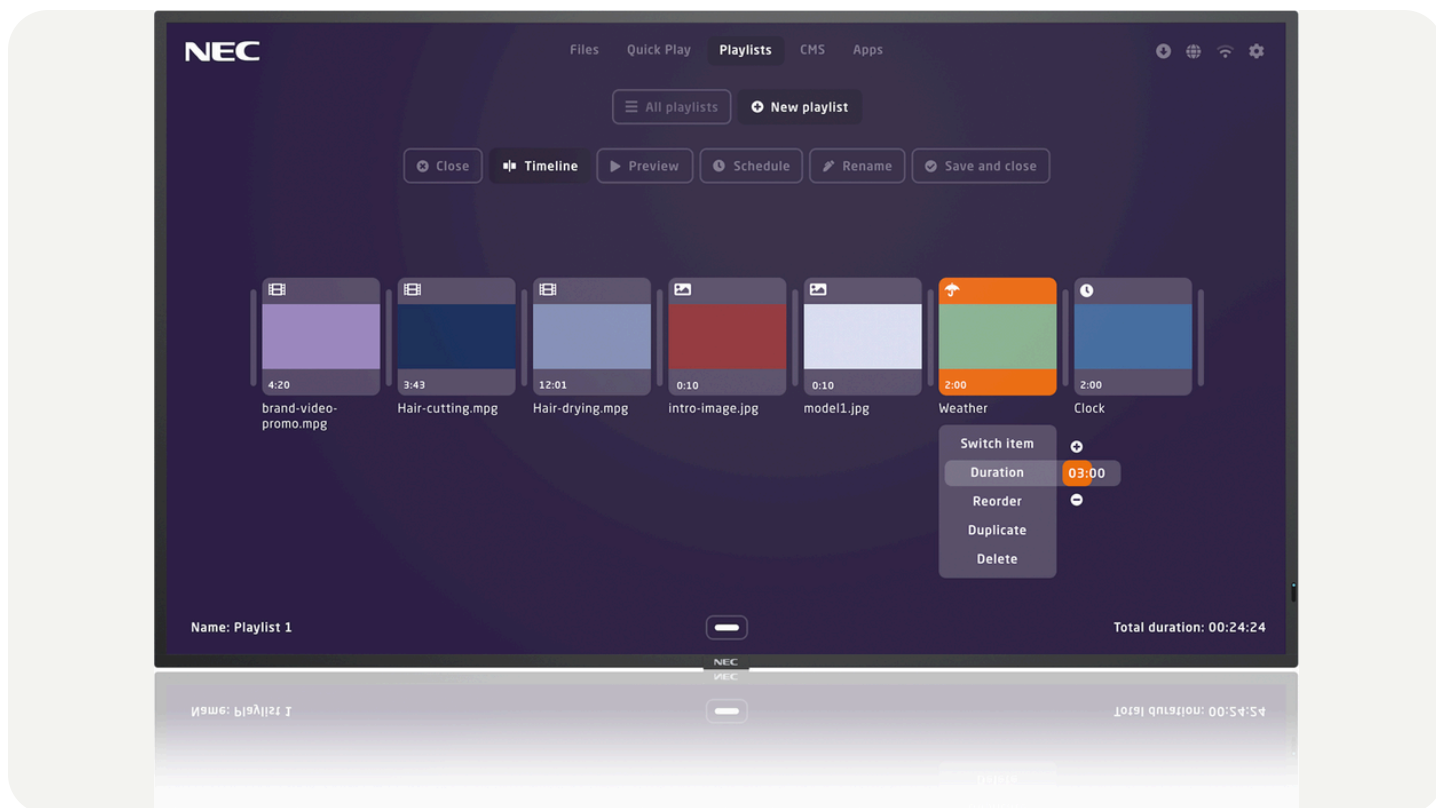

Digital Signage

NEC MULTISYNC M431-MPI4

Digital skilting og sanntidsinformasjon som er enkel å ta i bruk.

- Moderne og slank design – den robuste, men samtidig elegante skjermen passer godt inn i alle bruksområder og omgivelser.
- Intuitiv Plug & Play-løsning – selv når man ikke er vant til å bruke digital skilting, kan brukerne legge til rette for å skape fantastiske skilt for gripende visuelle opplevelser i sanntid.
- Installer programvare fra tredjepart – utvid funksjonaliteten i NEC MediaPlayer med tilleggsapper, eller bytt til ditt foretrukne CMS-program (Content Management System) direkte fra NEC MediaPlayer.
- Alt under kontroll – du trenger bare ett enkelt grensesnitt for å administrere både NEC MediaPlayer og skjermen direkte, via nettet eller med NECs Display fjernkontroll.
- Uhindret lesbarhet – ingen reflekser fra vinduer eller andre lyskilder betyr at ingenting forstyrrer synligheten for innholdet på skilt eller i møteromspresentasjoner.

[AVSpecificationPanelTechnology]	IPS with Edge LED backlights
[AVSpecificationNativeResPixels]	3840 x 2160
[AVSpecificationAspectRatio]	16:9
[AVSpecificationBrightnessCdM]	500
[AVSpecificationContrastRatio]	8000:1
[AVSpecificationResponseTimeGreyToGreyAvgMs]	8
[AVSpecificationViewingAngle]	178
[AVSpecificationColourDepthBn]	1076 (10bit)