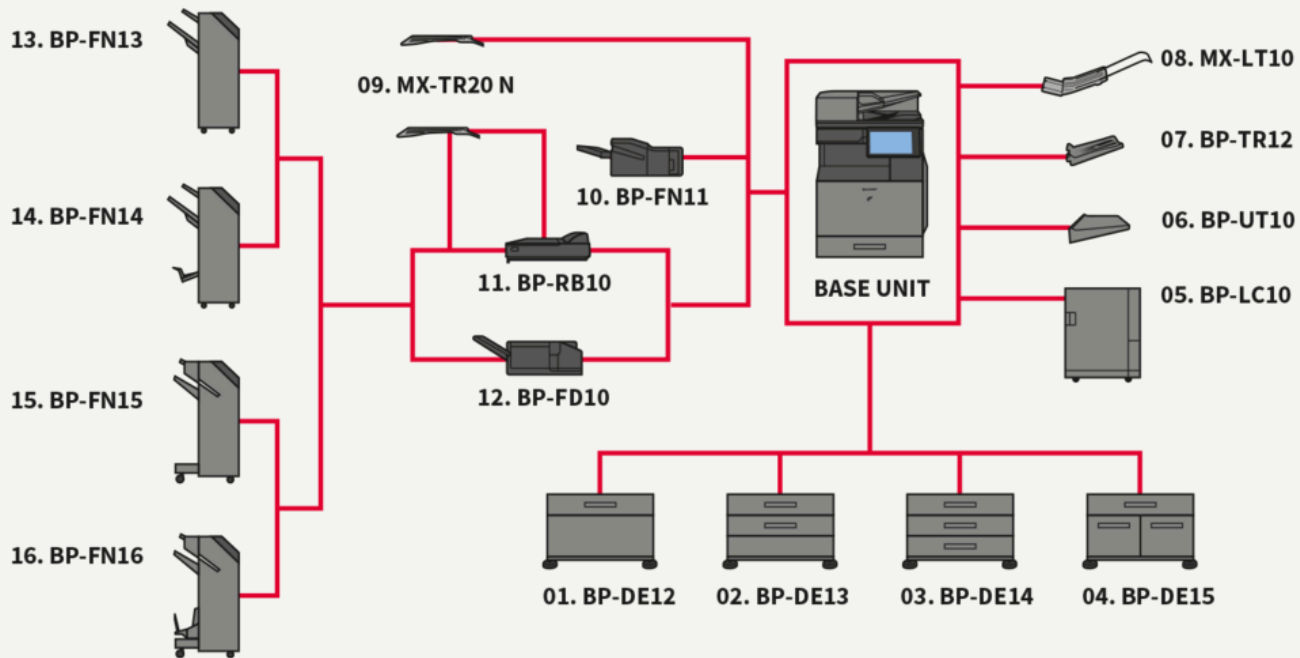

Konfigurasjoner