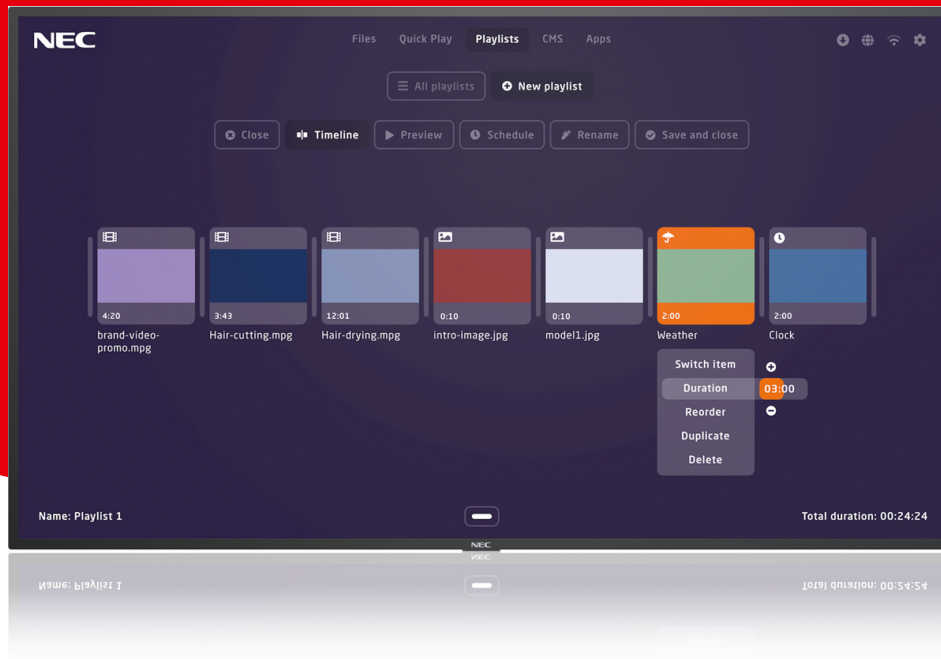

# NEC MultiSync M491-MPi4

- Moderne og slank design – den robuste, men samtidig elegante skjermen passer godt inn i alle bruksområder og omgivelser.
- Intuitiv Plug & Play-løsning – selv når man ikke er vant til å bruke digital skilting, kan brukerne legge til rette for å skape fantastiske skilt for gripende visuelle opplevelser i sanntid.
- Installer programvare fra tredjepart – utvid funksjonaliteten i NEC MediaPlayer med tilleggsapper, eller bytt til ditt foretrukne CMS-program (Content Management System) direkte fra NEC MediaPlayer.
- Alt under kontroll – du trenger bare ett enkelt grensesnitt for å administrere både NEC MediaPlayer og skjermen direkte, via nettet eller med NECs Display fjernkontroll.
- Uhindret lesbarhet – ingen reflekser fra vinduer eller andre lyskilder betyr at ingenting forstyrrer synligheten for innholdet på skilt eller i møteromsprentasjoner.

## DATA FOR DISPLAYMODUL

Panelteknologi	IPS with Edge LED backlights
Egen oppløsning (Pixeler)	3840 x 2160
Diagonal størrelse (tommer / cm)	49 / 123.2
Sideforhold	16:9
Lysstyrke (cd/m2)	500
Kontrastforhold	≥ 8000:1
Reaksjonstid (grått til grått gjsn.) ms	8
Visningsvinkel (H/V)0 CR >10	178 horizontal / 178 vertical (typ. at contrast ratio 10:1)
Colour Depth [bn]	1.076 (10bit)
Haze Level [%]	28