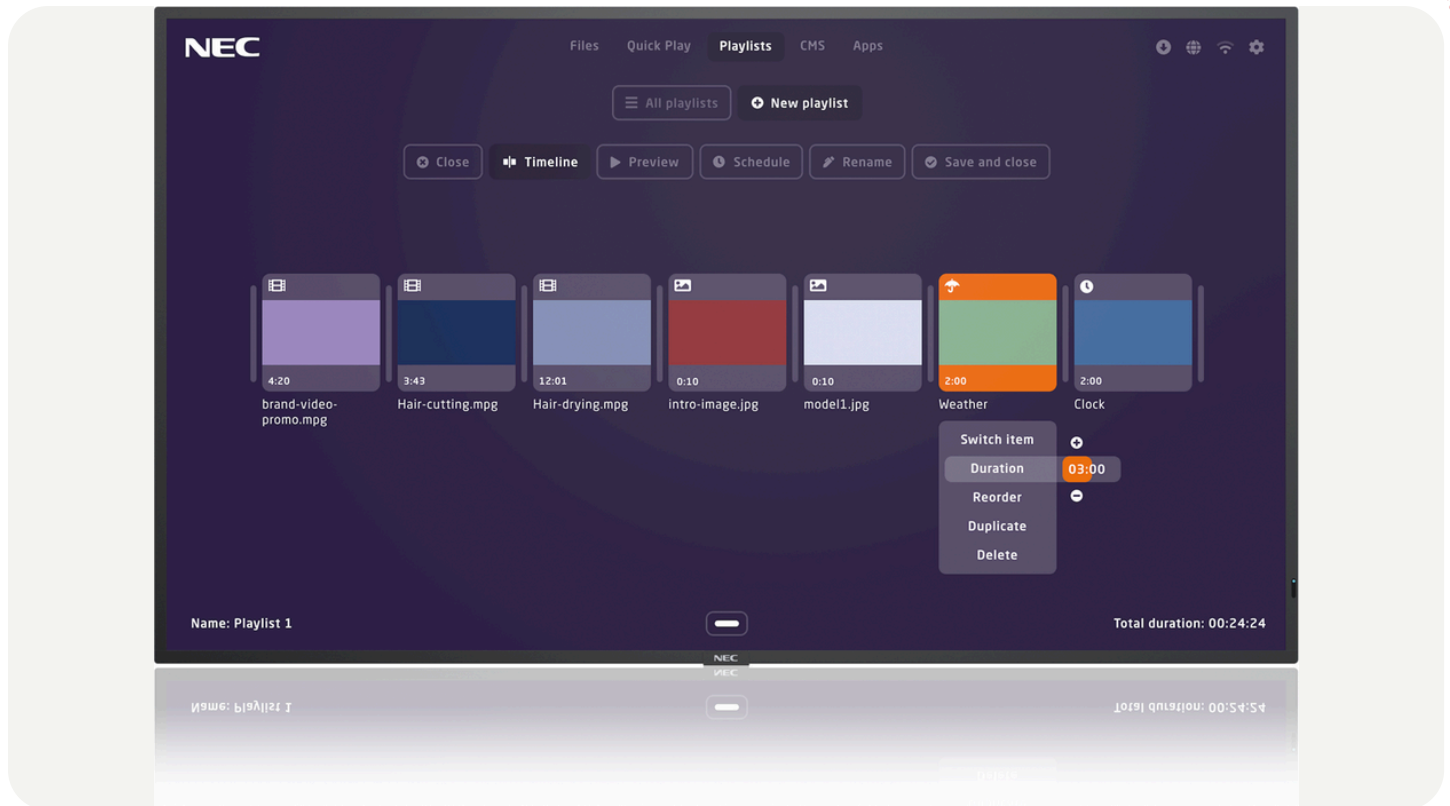

Digital Signage

NEC MULTISYNC ME651-MPI4

Digital skilting og sanntidsinformasjon som er enkel å ta i bruk.

- Moderne og slank design – den robuste, men samtidig elegante skjermen passer godt inn i alle bruksområder og omgivelser.
- Intuitiv Plug & Play-løsning – selv når man ikke er vant til å bruke digital skilting, kan brukerne legge til rette for å skape fantastiske skilt for gripende visuelle opplevelser i sanntid.
- Installer programvare fra tredjepart – utvid funksjonaliteten i NEC MediaPlayer med tilleggsapper, eller bytt til ditt foretrukne CMS-program (Content Management System) direkte fra NEC MediaPlayer.
- Alt under kontroll – du trenger bare ett enkelt grensesnitt for å administrere både NEC MediaPlayer og skjermen direkte, via nettet eller med NECs Display fjernkontroll.
- Uhindret lesbarhet – ingen reflekser fra vinduer eller andre lyskilder betyr at ingenting forstyrrer synligheten for innholdet på skilt eller i møteromspresentasjoner.

[AVSpecificationPanelTechnology]	IPS with Direct LED backlights
[AVSpecificationNativeResPixels]	3840 x 2160
[AVSpecificationAspectRatio]	16:9
[AVSpecificationBrightnessCdM]	40
[AVSpecificationContrastRatio]	8000:1
[AVSpecificationResponseTimeGreyToGreyAvgMs]	8
[AVSpecificationViewingAngle]	178
[AVSpecificationColourDepthBn]	1073 (8bit + FRC)