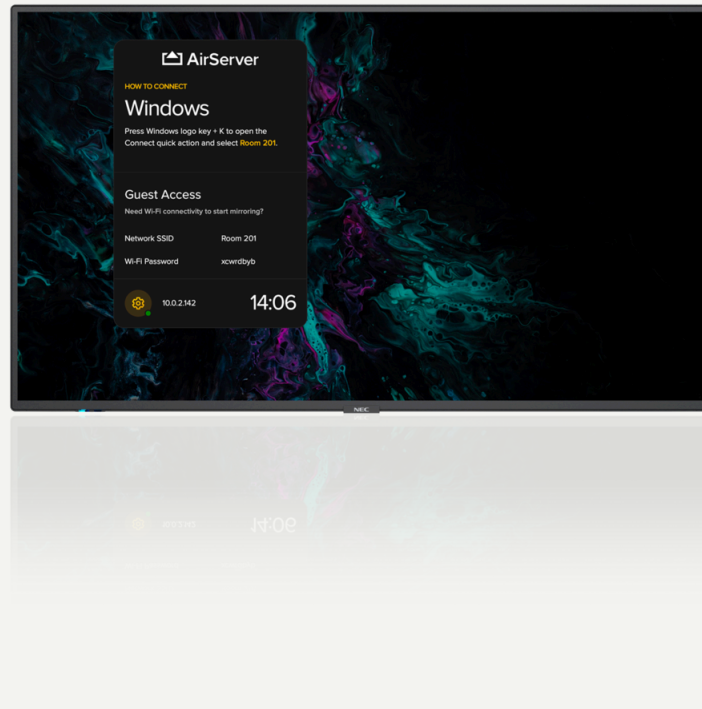

Digital Signage

SHARP/ NEC MULTISYNC M491 AIRSERVER

MultiSync AirServer-modellene er perfekte for møterom og møteplasser, og gir en elegant kombinasjon av intuitiv skjermdeling med profesjonell skjermteknologi, som støtter uanstrengt samarbeid.

- Moderne og slank design – robust, men elegant, noe som gir en diskret integrering i enhver applikasjon og miljø.
- Sikker fjernadministrasjon – kontroller enhetene dine eksternt og sikkert ved å bruke NEC NaviSet Administrator 2; administrere vedlikeholds krav proaktivt og spare tid og ressurser.
- Uhindret lesbarhet – ingen refleksjoner fra vinduer eller andre lyskilder betyr ingen forstyrrelse av synligheten av skiltinnhold eller møteroms presentasjon.
- Oppdragskritisk 24/7 klar drift – utvalget av industrielle komponenter og nøye design fokusert på krevende bruksscenarier følger med en imponerende og kontinuerlig seeropplevelse.
- Future Ready Connectivity – med flere industristandard digitale og analoge signalinnganger for fleksibel integrering i AV-infrastrukturer.