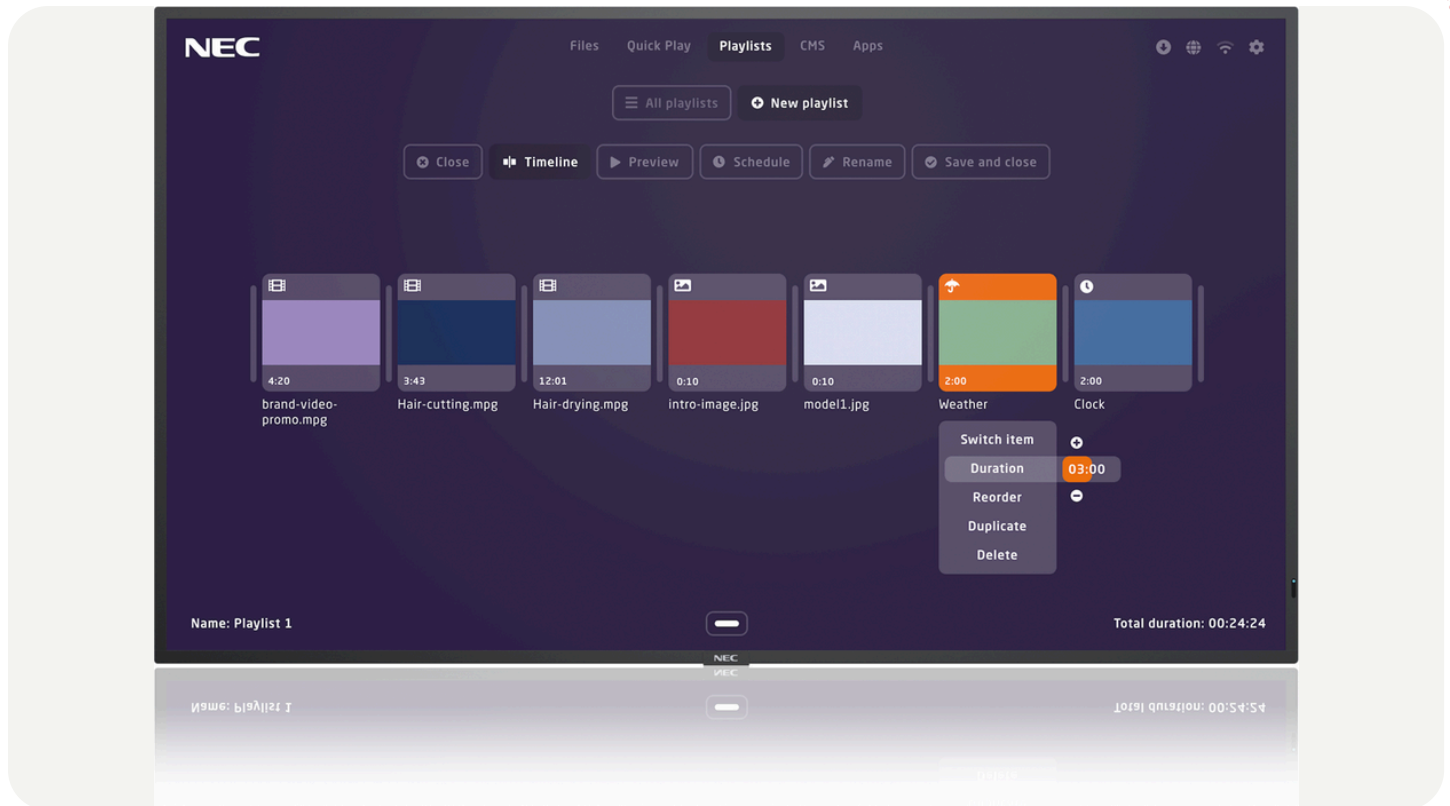

Digital Signage

NEC MULTISYNC M651-MPI4

Digital skilting og sanntidsinformasjon som er enkel å ta i bruk.

- Moderne og slank design – den robuste, men samtidig elegante skjermen passer godt inn i alle bruksområder og omgivelser.
- Intuitiv Plug & Play-løsning – selv når man ikke er vant til å bruke digital skilting, kan brukerne legge til rette for å skape fantastiske skilt for gripende visuelle opplevelser i sanntid.
- Installer programvare fra tredjepart – utvid funksjonaliteten i NEC MediaPlayer med tilleggsapper, eller bytt til ditt foretrukne CMS-program (Content Management System) direkte fra NEC MediaPlayer.
- Alt under kontroll – du trenger bare ett enkelt grensesnitt for å administrere både NEC MediaPlayer og skjermen direkte, via nettet eller med NECs Display fjernkontroll.
- Uhindret lesbarhet – ingen reflekser fra vinduer eller andre lyskilder betyr at ingenting forstyrrer synligheten for innholdet på skilt eller i møteromsprentasjoner.

[AVSpecificationPanelTechnology]	IPS with Direct LED backlights
[AVSpecificationNativeResPixels]	3840 x 2160
[AVSpecificationAspectRatio]	16:9
[AVSpecificationBrightnessCdM]	500
[AVSpecificationContrastRatio]	8000:1
[AVSpecificationResponseTimeGreyToGreyAvgMs]	8
[AVSpecificationViewingAngle]	178
[AVSpecificationColourDepthBn]	1076 (10bit)