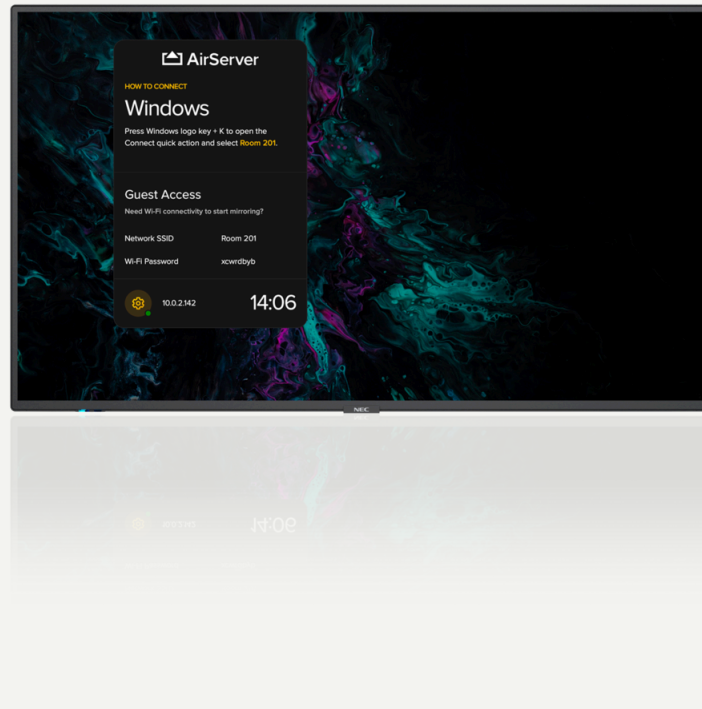

Digital Signage

SHARP/ NEC MULTISYNC M651 AIRSERVER

MultiSync AirServer-modellene er perfekte for møterom og møteplasser, og gir en elegant kombinasjon av intuitiv skjermdeling med profesjonell skjermteknologi, som støtter uanstrengt samarbeid.

- Moderne og slank design – robust, men elegant, noe som gir en diskret integrering i enhver applikasjon og miljø.
- Sikker fjernadministrasjon – kontroller enhetene dine eksternt og sikkert ved å bruke NEC NaviSet Administrator 2; administrere vedlikeholds krav proaktivt og spare tid og ressurser.
- Uhindret lesbarhet – ingen refleksjoner fra vinduer eller andre lyskilder betyr ingen forstyrrelse av synligheten av skiltinnhold eller møteroms presentasjon.
- Oppdragskritisk 24/7 klar drift – utvalget av industrielle komponenter og nøye design fokusert på krevende bruksscenarier følger med en imponerende og kontinuerlig seeropplevelse.
- Future Ready Connectivity – med flere industristandard digitale og analoge signallinganger for fleksibel integrering i AV-infrastrukturer.