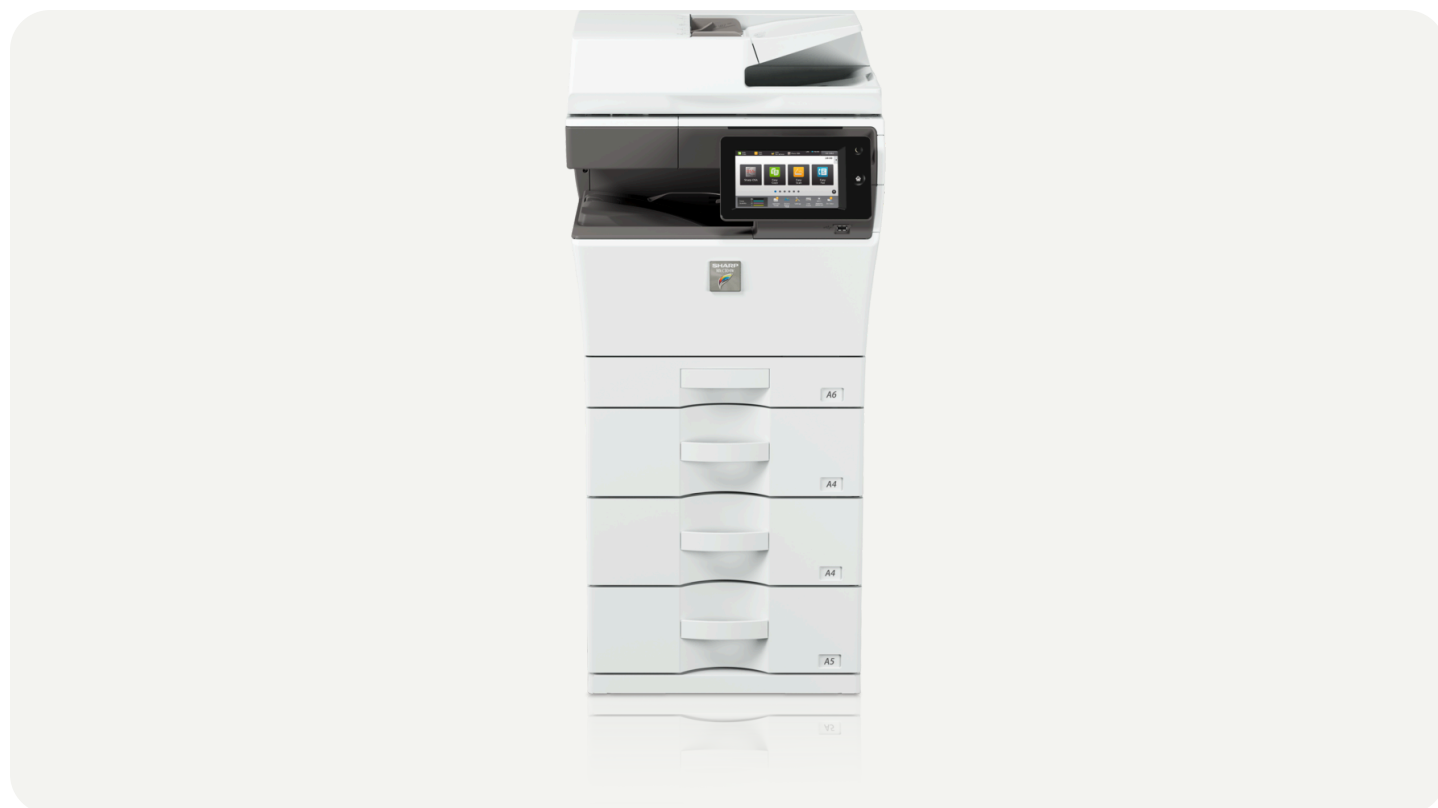

Laserprinter med skanner - Farge A4

# MX-C304WH

MX-C304WH er designet for å håndtere verdifull forretningsinformasjon på en sikker måte, men samtidig også muliggjøre fleksibel arbeidsflyt.

- Print, kopi, skann, faks, arkivere
- Sider pr minut: 30 S/H, 30 farge
- Papir kapasitet: Std 300 maks 2700 ark
- 7 tommers farge LCD berøringsskjerm med enkelt brukergrensesnitt
- Enkel pålogging gir enkel tilgang til offentlige skylagringstjenester
- Standard Duplex tosidig utskrift (DSPF)
- Trådløs LAN som standard og kablet LAN
- Avansert databeskyttelse og tilgangskontroll med SSL-validering og whitelisting