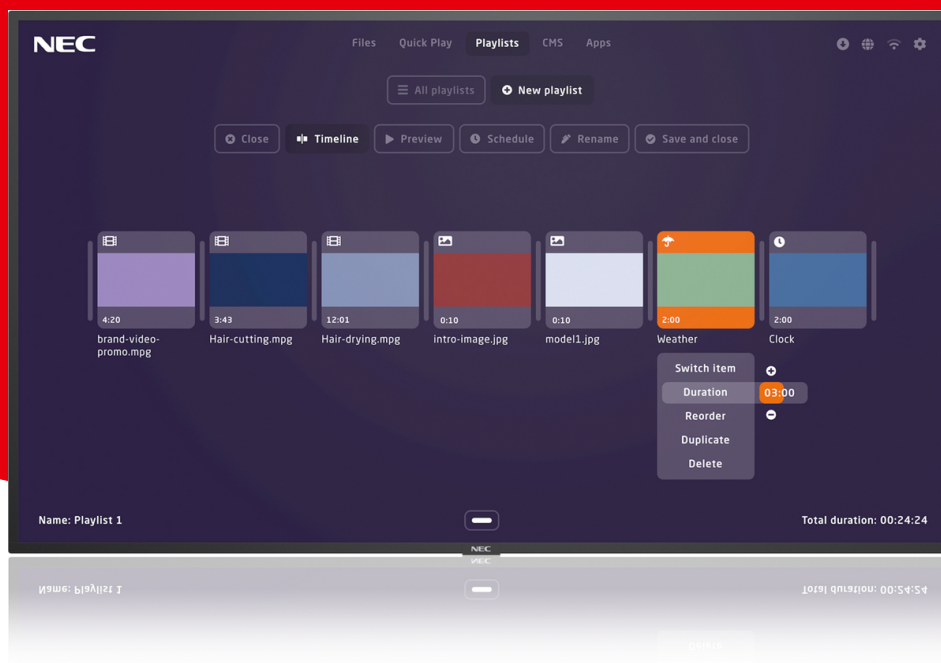

NEC MultiSync M551-MPi4

- Moderne og slank design – den robuste, men samtidig elegante skjermen passer godt inn i alle bruksområder og omgivelser.
- Intuitiv Plug & Play-løsning – selv når man ikke er vant til å bruke digital skilting, kan brukerne legge til rette for å skape fantastiske skilt for gripende visuelle opplevelser i sanntid.
- Installer programvare fra tredjepart – utvid funksjonaliteten i NEC MediaPlayer med tilleggsapper, eller bytt til ditt foretrukne CMS-program (Content Management System) direkte fra NEC MediaPlayer.
- Alt under kontroll – du trenger bare ett enkelt grensesnitt for å administrere både NEC MediaPlayer og skjermen direkte, via nettet eller med NECs Display fjernkontroll.
- Uhindret lesbarhet – ingen reflekser fra vinduer eller andre lyskilder betyr at ingenting forstyrrer synligheten for innholdet på skilt eller i møteromsprentasjoner.

Spesifikasjoner

DATA FOR DISPLAYMODUL

Panelteknologi	IPS with Edge LED backlights
Egen oppløsning (Pixeler)	3840 x 2160
Diagonal størrelse (tommer / cm)	55 / 138.8
Sideforhold	16:9
Lysstyrke (cd/m ²)	500
Kontrastforhold	≥ 8000:1
Reaksjonstid (grått til grått gjsn.) ms	8
Visningsvinkel (H/V) 0 CR >10	178 horizontal / 178 vertical (typ. at contrast ratio 10:1)
Haze Level [%]	28