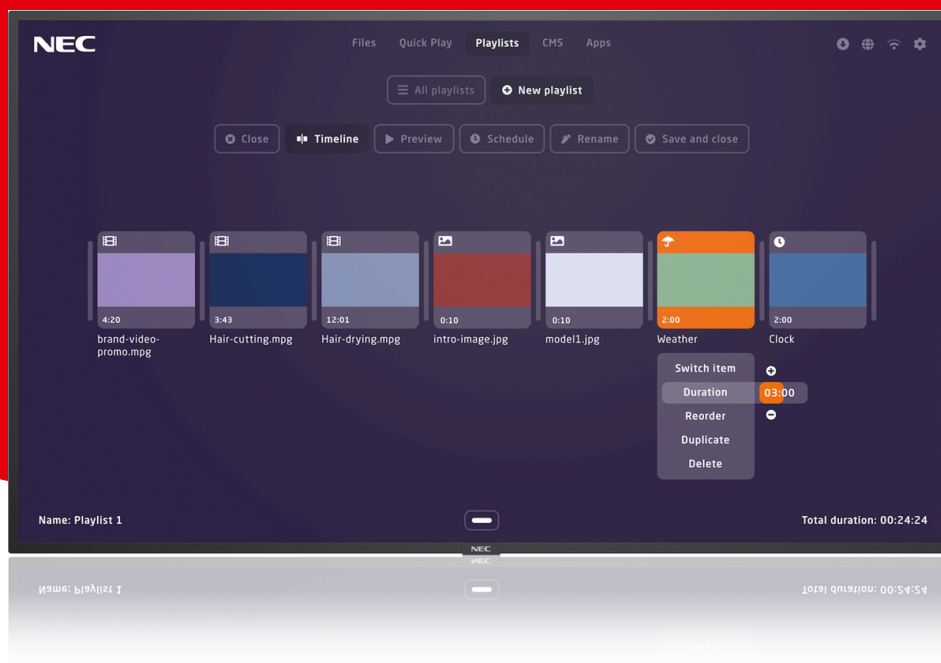

NEC MultiSync M431-MPi4

- Moderne og slank design – den robuste, men samtidig elegante skjermen passer godt inn i alle bruksområder og omgivelser.
- Intuitiv Plug & Play-løsning – selv når man ikke er vant til å bruke digital skilting, kan brukerne legge til rette for å skape fantastiske skilt for gripende visuelle opplevelser i sanntid.
- Installer programvare fra tredjepart – utvid funksjonaliteten i NEC MediaPlayer med tilleggsapper, eller bytt til ditt foretrukne CMS-program (Content Management System) direkte fra NEC MediaPlayer.
- Alt under kontroll – du trenger bare ett enkelt grensesnitt for å administrere både NEC MediaPlayer og skjermen direkte, via nettet eller med NECs Display fjernkontroll.
- Uhindret lesbarhet – ingen reflekser fra vinduer eller andre lyskilder betyr at ingenting forstyrrer synligheten for innholdet på skilt eller i møteromsprentasjoner.

Spesifikasjoner

DATA FOR DISPLAYMODUL

Panelteknologi	IPS with Edge LED backlights
Egen oppløsning (Pixeler)	3840 x 2160
Diagonal størrelse (tommer / cm)	43 / 108
Sideforhold	16:9
Lysstyrke (cd/m ²)	500
Kontrastforhold	8000:1
Reaksjonstid (grått til grått gjsn.) ms	8
Visningsvinkel (H/V) 0 CR >10	178 horizontal / 178 vertical (typ. at contrast ratio 10:1)
Colour Depth [bn]	1.076 (10bit)
Haze Level [%]	28