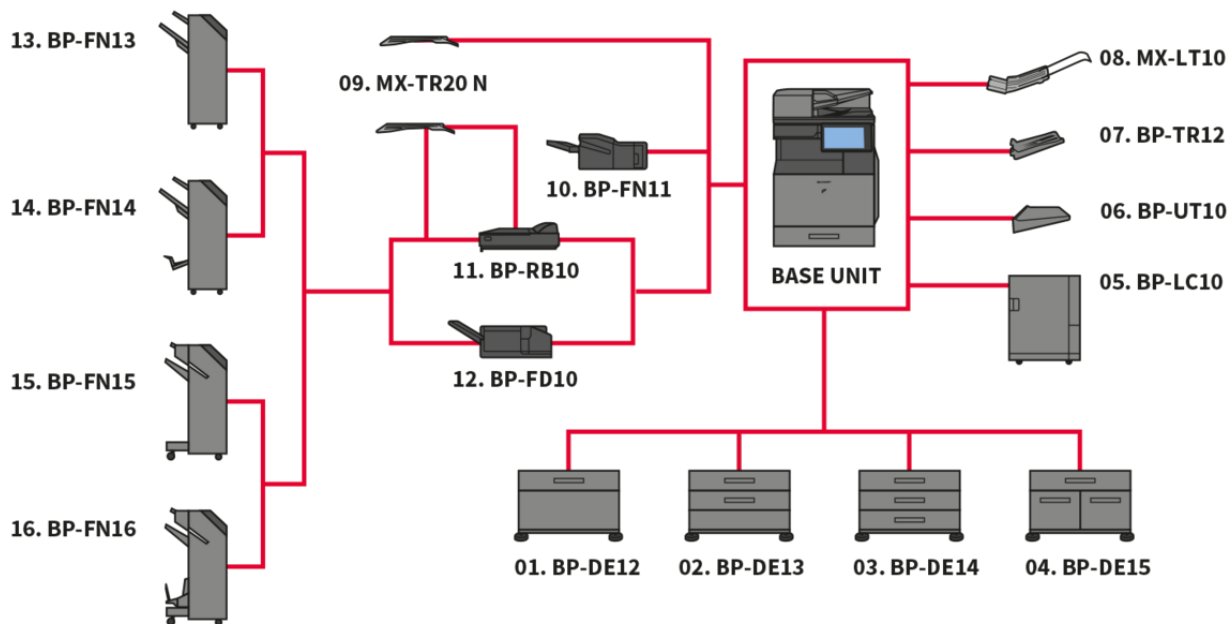

Laserprinter med skanner – A3 farge

BP-70C31

Fremtidsrettet design med strenge sikkerhetsfunksjoner og overlegen funksjonalitet for hybridarbeid

- 31 ppm farge-MFP med sømløs integrasjon og tilkobling til skybaserte forretningsapplikasjoner
- Innebygd Microsoft® Teams-kobling styrker samarbeid ved å muliggjøre direkte og sikker tilgang for utskrift eller skanning fra dine Microsoft® Teams-kanaler
- Hold dataene dine, enheten og nettverket ditt sikkert med valgfri Bitdefender-programvare for beskyttelse mot skadelig programvare
- Skriv ut sikkert fra eller skann til offentlige skylagringstjenester raskt og enkelt med enkel pålogging
- Skann med hastigheter på opptil 280 ipm med valgfrie sensorer for å unngå dobbel matning og eliminere produksjonsavbrudd
- Overlegen miljøytelse gir lavere strømforbruk i standby og lav TEC-verdi
- Funksjonsrik maskinvare og løsningsplattform som støtter det hybride arbeidsmiljøet
- Bransjeledende system- og databeskyttelsesfunksjoner, inkludert BIOS-basert sikkerhet og standard Trusted Platform Module sikrer at konfidensielle data holdes sikre
- Samhandle med MFP-en direkte fra mobilenheten din via WiFi, AirPrint, Bluetooth, NFC og QR-kode
- 10,1-tommers farge LCD-betjeningspanel tilbyr et brukergrensesnitt som på en smarttelefon. Dette gir en enkel og god brukeropplevelse
- Omfattende etterbehandlingsalternativer inkludert en foldeenhet gir enda mer fleksibilitet til utskriften
- Hold deg oppdatert og kompatibel med ekstern firmware og oppdatering av programvare via Sharp Application Portal

Konfigurasjoner

Konfigurasjon kan avvike ift marked/region. Ta kontakt med lokal Sharp representant for mer informasjon.

Mål

Mål oppgitt inkluderer tilvalg. Tilvalg kan variere ift marked/region.

Tilvalg

Base Unit