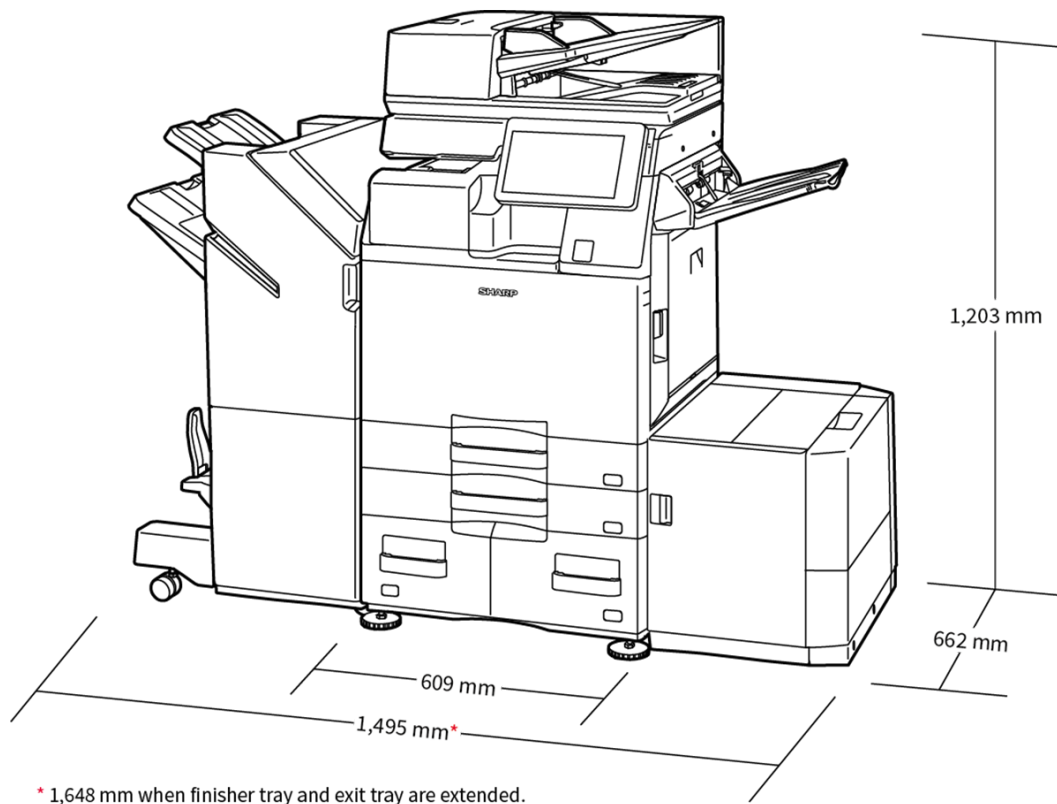

Mål

Mål oppgitt inkluderer tilvalg. Tilvalg kan variere ift marked/region.