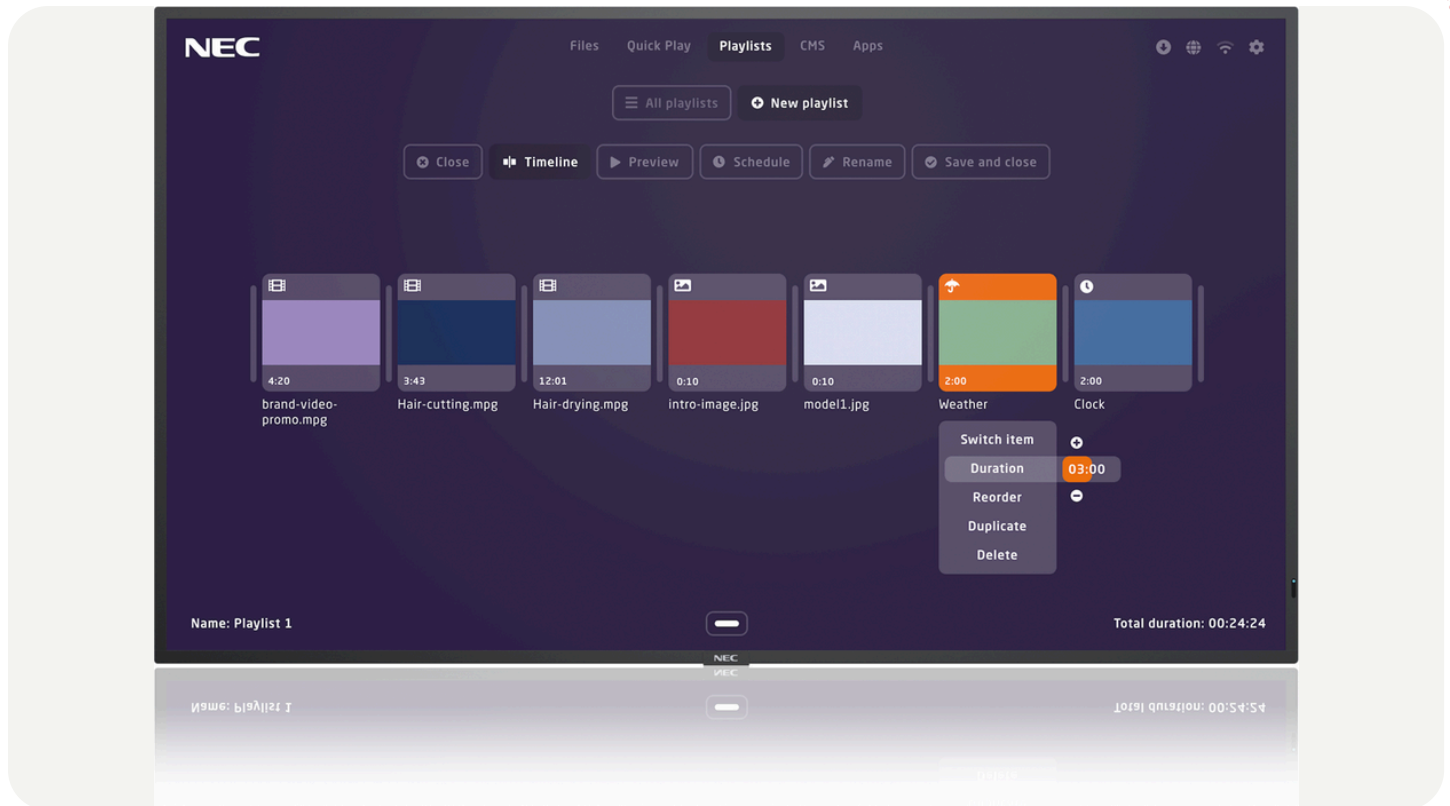

Digital Signage

NEC MULTISYNC M491-MPI4

Digital skilting og sanntidsinformasjon som er enkel å ta i bruk.

- Moderne og slank design – den robuste, men samtidig elegante skjermen passer godt inn i alle bruksområder og omgivelser.
- Intuitiv Plug & Play-løsning – selv når man ikke er vant til å bruke digital skilting, kan brukerne legge til rette for å skape fantastiske skilt for gripende visuelle opplevelser i sanntid.
- Installer programvare fra tredjepart – utvid funksjonaliteten i NEC MediaPlayer med tilleggsapper, eller bytt til ditt foretrukne CMS-program (Content Management System) direkte fra NEC MediaPlayer.
- Alt under kontroll – du trenger bare ett enkelt grensesnitt for å administrere både NEC MediaPlayer og skjermen direkte, via nettet eller med NECs Display fjernkontroll.
- Uhindret lesbarhet – ingen reflekser fra vinduer eller andre lyskilder betyr at ingenting forstyrrer synligheten for innholdet på skilt eller i møteromspresentasjoner.

[AVSpecificationPanelTechnology]	IPS with Edge LED backlights
[AVSpecificationNativeResPixels]	3840 x 2160
[AVSpecificationAspectRatio]	16:9
[AVSpecificationBrightnessCdM]	500
[AVSpecificationContrastRatio]	8000:1
[AVSpecificationResponseTimeGreyToGreyAvgMs]	8
[AVSpecificationViewingAngle]	178
[AVSpecificationColourDepthBn]	1076 (10bit)